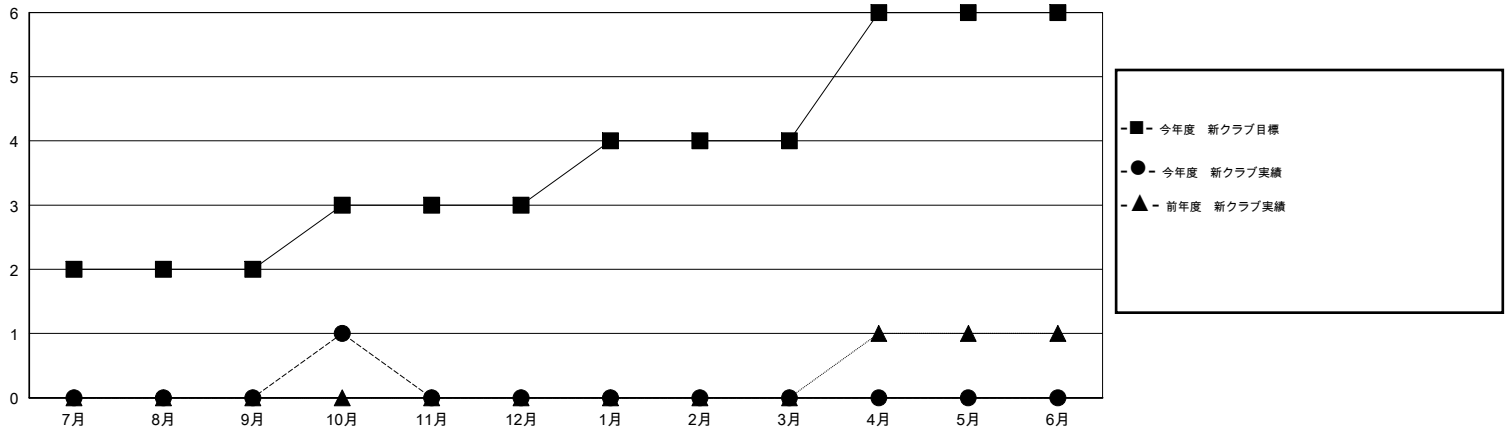

MONTHLY MEMBERSHIP PROGRESS REPORT

District 336 B

Results as of: 10/31/2014

GMT: Chikao Suzuki

地域 JAPAN

GMT会則地域 5-Jap

クラブ				
結果: 2014-2015				
四半期	新クラブ目標	新クラブ	解散クラブ	純増/減
7月/8月/9月	2	0	0	0
10月/11月/12月	1	1	0	1
1月/2月/3月	1	0	0	0
4月/5月/6月	2	0	0	0

名				
結果: 2014-2015				
四半期	新会員目標	チャーターメン バー/新会員	退会者	純増/減
7月/8月/9月	280	85	60	25
10月/11月/12月	165	67	10	57
1月/2月/3月	105	0	0	0
4月/5月/6月	0	0	0	0

新クラブ目標及び実績累計

会員目標及び実績累計

解散クラブ: 0	56 CLUBS OF 97 一名以上の新会員を登録	男女別
		男性 2,718 (85.39%)
		女性 465 (14.61%)
退会者	健康診断データはこちら	家族会員 399
物故会員 13		世帯主 187
クラブ解散 0		世帯主以外 212
その他 57		
合計 70		