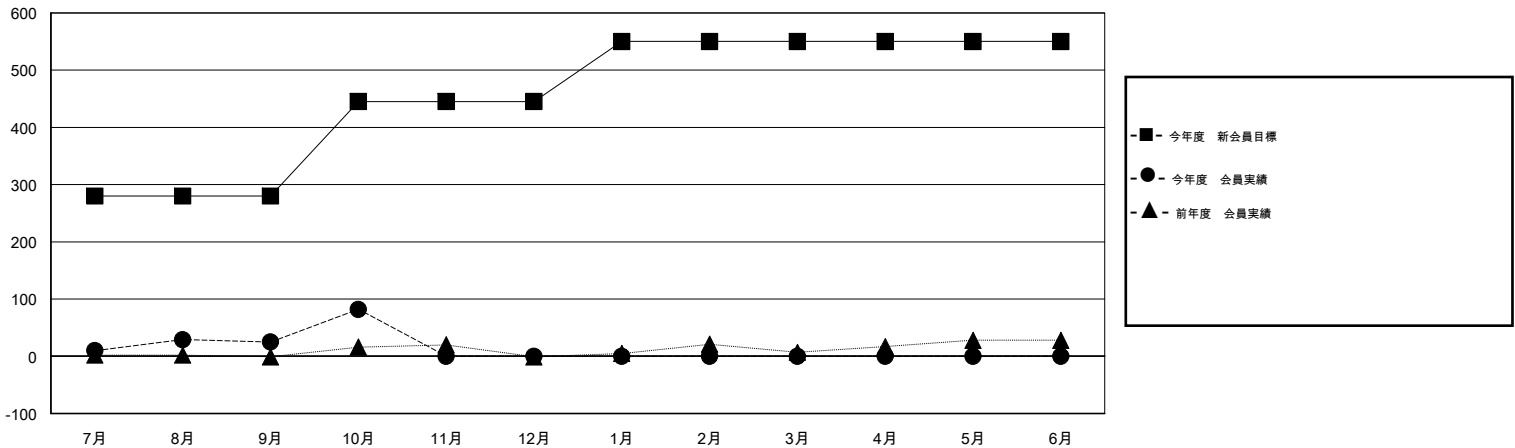

MONTHLY MEMBERSHIP PROGRESS REPORT

District 336 B

Results as of: 10/31/2014

GMT: Chikao Suzuki

地域 JAPAN

GMT会則地域 5-Jap

クラブ				
結果: 2014-2015				
四半期	新クラブ目標	新クラブ	解散クラブ	純増/減
7月/8月/9月	2	0	0	0
10月/11月/12月	1	1	0	1
1月/2月/3月	1	0	0	0
4月/5月/6月	2	0	0	0

名				
結果: 2014-2015				
四半期	新会員目標	チャーターメン バー/新会員	退会者	純増/減
7月/8月/9月	280	85	60	25
10月/11月/12月	165	67	10	57
1月/2月/3月	105	0	0	0
4月/5月/6月	0	0	0	0

新クラブ目標及び実績累計

会員目標及び実績累計

解散クラブ: 0	56 CLUBS OF 97 一名以上の新会員を登録	男女別
		男性 2,718 (85.39%)
		女性 465 (14.61%)
退会者	健康診断データはこちら	家族会員 399
物故会員 13		世帯主 187
クラブ解散 0		世帯主以外 212
その他 57		
合計 70		